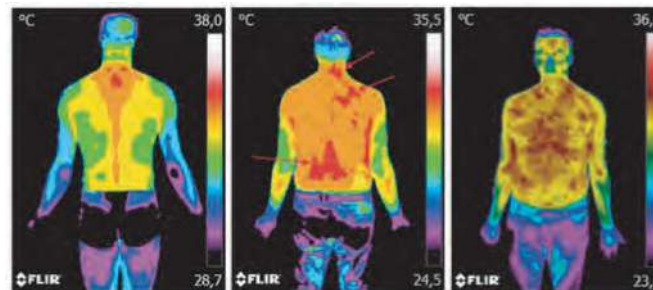

TERMOPRO

Cámara termográfica y digital
para análisis corporal y facial

Termografía digital para el diagnóstico
del tipo de celulitis corporal

VENTAJAS

Análisis preciso
del tipo de celulitis

Fotos y vídeos faciales
y/o corporales

Ejemplo Termopro / Asimetría térmica en trapecio alto.

1. Diagnóstico corporal por termografía con comparativa de los resultados
2. Móvil 5G con tecnología militar irrompible
3. Permite ver la evolución en lesiones
4. Mide la intensidad de calor aplicado en la depilación
5. Mide el calor en zonas de cara para identificar áreas con defecto o exceso de calor

OFERTA

Precio: 1.990+IVA

Precio: 1.495+IVA

Y DE REGALO 3.990€

- Programa diagnóstico termografía
- Trípode porta-cámara con luces LED y mando a distancia
- Roll-up para foto termográfica de diagnóstico
- Curso de formación de diagnóstico corporal con termografía

TERMOPRO

Cámara termográfica y digital
para análisis corporal y facial

CARACTERÍSTICAS

- Permite digitalizar los resultados, realizar comparaciones y editar la información.
- Permite trabajar con diferentes escalas y realizar un informe completo.
- Software de análisis y envío de historial completo de termografías.
- Fotos y/o vídeos en dos formatos (RGB/IR).