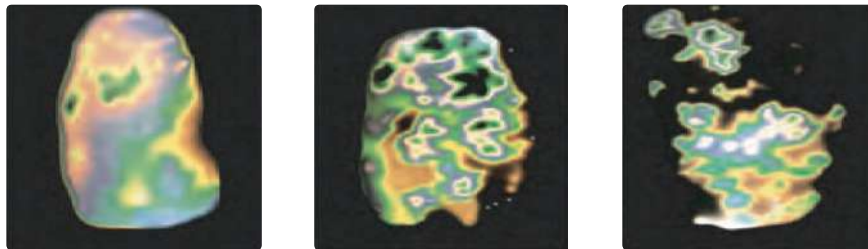

TERMOPRO

Cámara termográfica y digital
para análisis corporal y facial

Termografía digital para el diagnóstico
del tipo de celulitis corporal

VENTAJAS

Análisis preciso
del tipo de celulitis

Fotos y vídeos faciales
y/o corporales

Ejemplo Termopro / Asimetría térmica en trapecio alto.

1. Diagnóstico corporal por termografía con comparativa de los resultados
2. Móvil 5G con tecnología militar irrompible
3. Permite ver la evolución en lesiones
4. Mide la intensidad de calor aplicado en la depilación
5. Mide el calor en zonas de cara para identificar áreas con defecto o exceso de calor