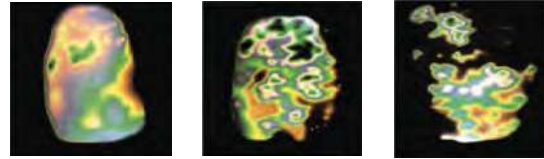

TERMOPRO

Cámara termográfica y digital
para análisis corporal y facial

Termografía digital para el diagnóstico
del tipo de celulitis corporal

VENTAJAS

Análisis preciso
del tipo de celulitis

Fotos y vídeos faciales
y/o corporales

Ejemplo Termopro / Asimetría térmica en trapecio alto.

1. Diagnóstico corporal por termografía con comparativa de los resultados
2. Móvil 5G con tecnología militar irrompible
3. Permite ver la evolución en lesiones
4. Mide la intensidad de calor aplicado en la depilación
5. Mide el calor en zonas de cara para identificar áreas con defecto o exceso de calor